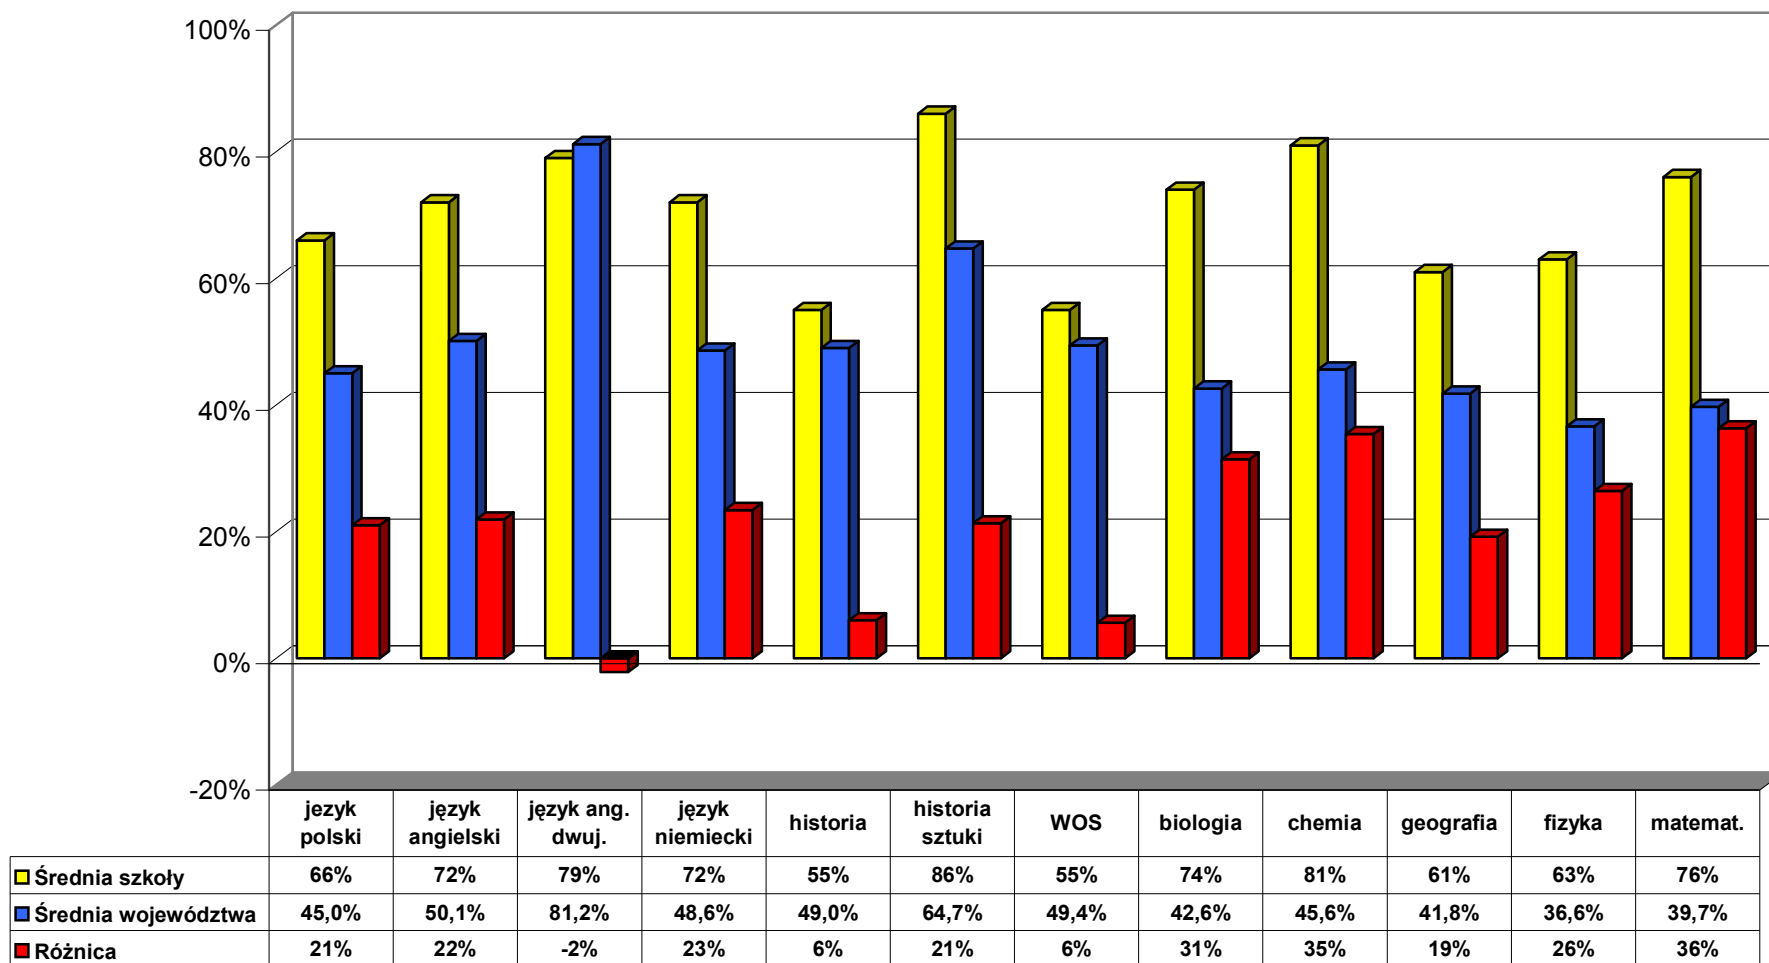

# EGZAMIN MATURALNY 2006 WYBÓR PRZEDMIOTÓW

## EGZAMIN MATURALNY 2006 POZIOM PODSTAWOWY

	język polski	język angielski	język niemiecki	historia	historia sztuki	WOS	biologia	chemia	geografia	fizyka	matemat.
Średnia szkół	66%	93%	91%	71%	67%	79%	80%	91%	83%	82%	90%
Średnia województwa	53,1%	76,2%	69,2%	52,0%	45,0%	66,3%	51,3%	68,8%	62,1%	59,2%	69,8%
Różnica	13%	17%	22%	19%	22%	13%	29%	22%	21%	23%	20%

## EGZAMIN MATURALNY 2006 POZIOM ROZSZERZONY