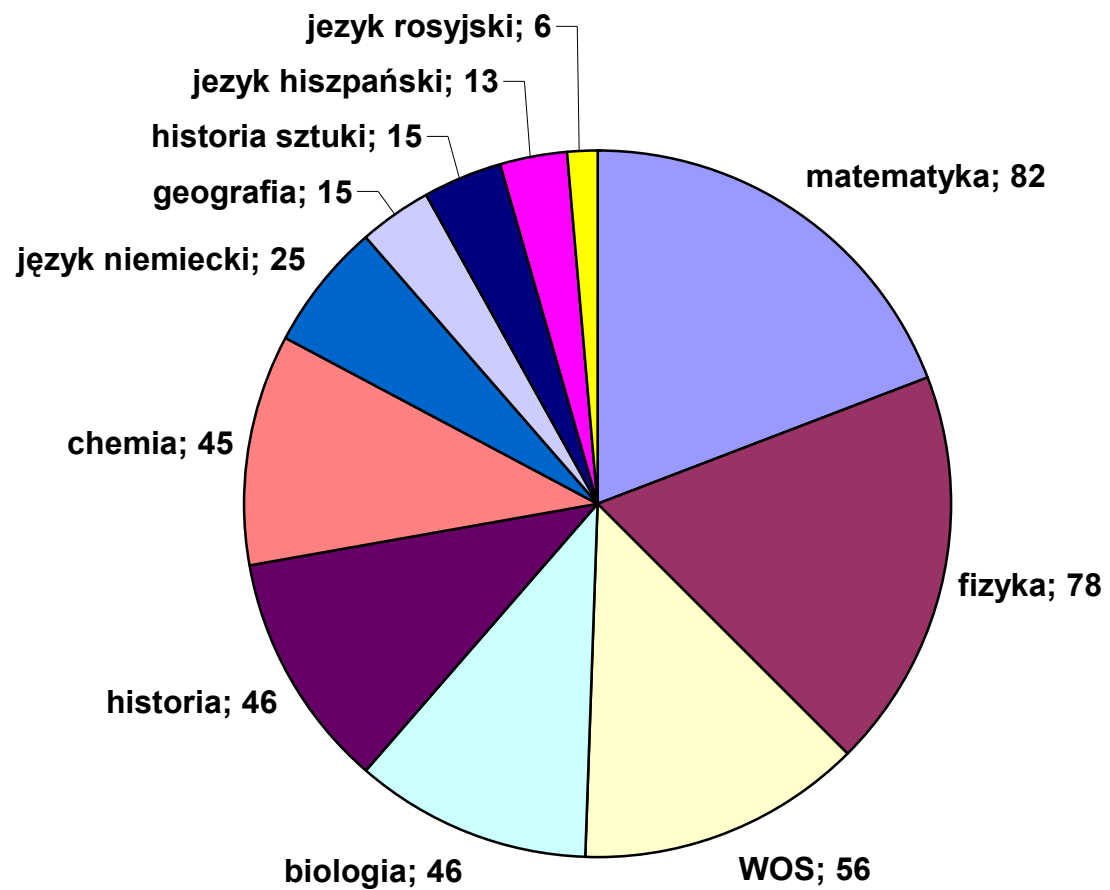

**MATURA 2006**  
**EGZAMINY PISEMNE**  
**OPRACOWANIE WYNIKÓW**

# EGZAMIN MATURALNY 2006 WYBÓR PRZEDMIOTÓW

## EGZAMIN MATURALNY 2006 POZIOM PODSTAWOWY

	język polski	język angielski	język niemiecki	historia	historia sztuki	WOS	biologia	chemia	geografia	fizyka	matemat.
Średnia szkół	66%	93%	91%	71%	67%	79%	80%	91%	83%	82%	90%
Średnia województwa	53,1%	76,2%	69,2%	52,0%	45,0%	66,3%	51,3%	68,8%	62,1%	59,2%	69,8%
Różnica	13%	17%	22%	19%	22%	13%	29%	22%	21%	23%	20%