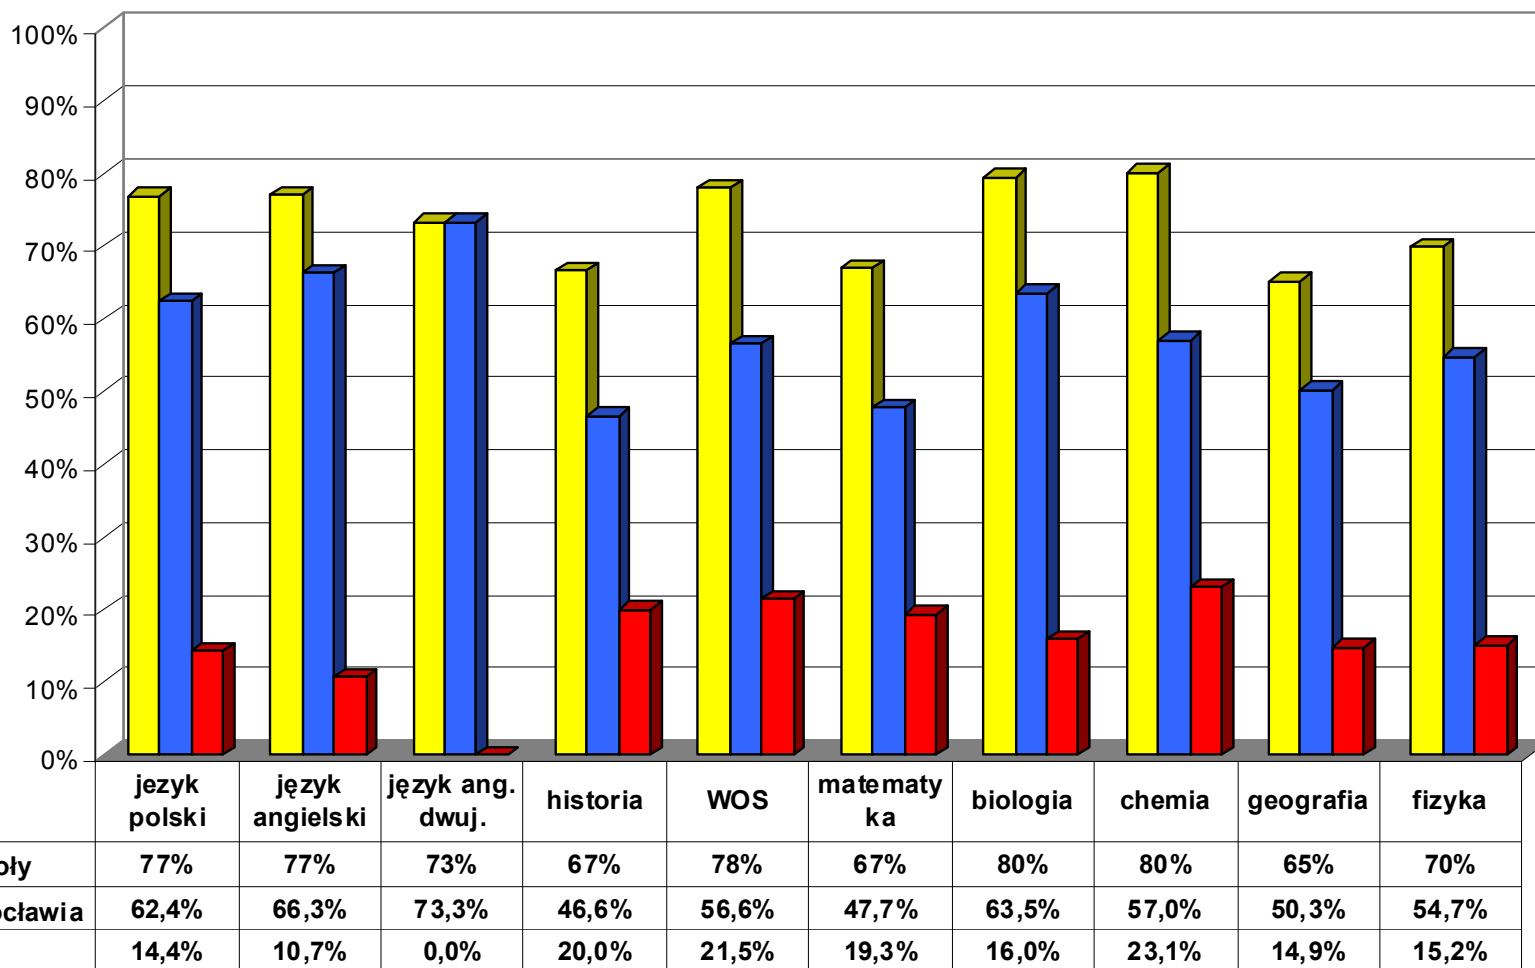

MATURA 2007
EGZAMINY PISEMNE
OPRACOWANIE WYNIKÓW

EGZAMIN MATURALNY 2007 WYBÓR PRZEDMIOTÓW

EGZAMIN MATURALNY 2007 WYNIKI PROCENTOWE - POZIOM ROZSZERZONY

EGZAMIN MATURALNY 2007 JĘZYK NIEMIECKI, JĘZYK HISZPAŃSKI, JĘZYK FRANCUSKI

■ poziom rozszerzony

■ średnia Wrocławia

80%

82%

96%

63%

70%

77%