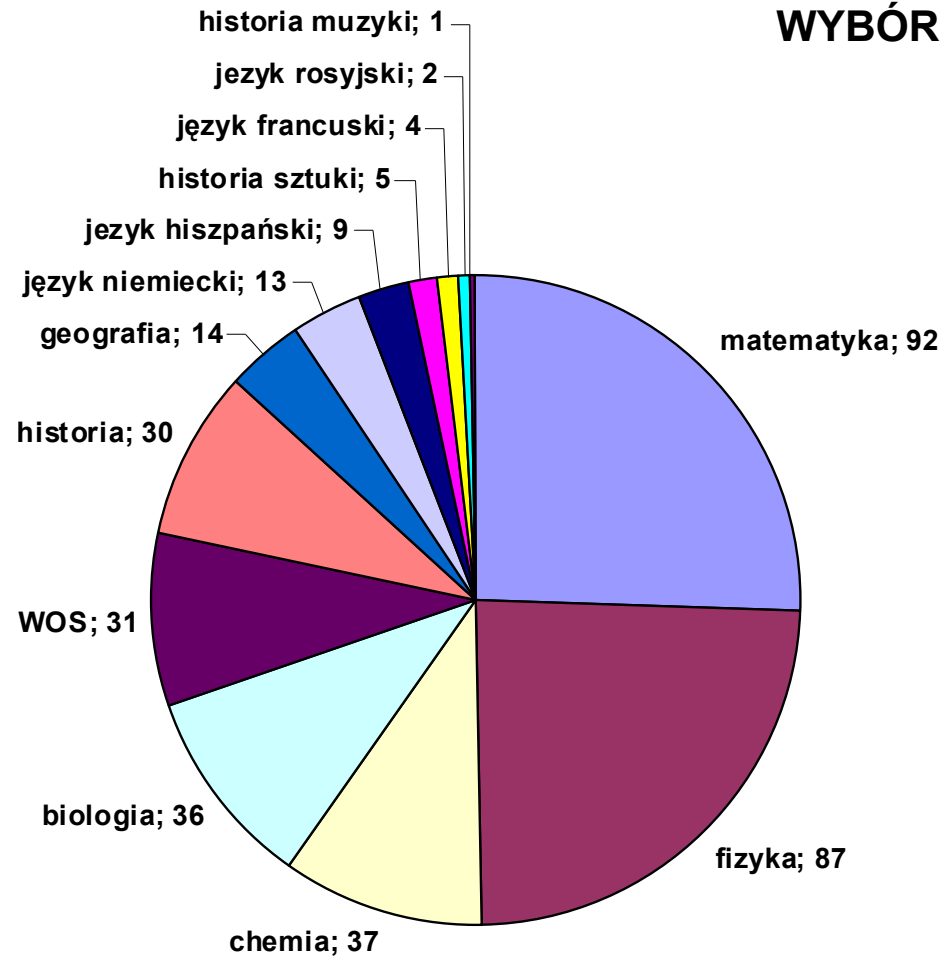

MATURA 2007
EGZAMINY PISEMNE
OPRACOWANIE WYNIKÓW

EGZAMIN MATURALNY 2007 WYBÓR PRZEDMIOTÓW

EGZAMIN MATURALNY 2007 WYNIKI PROCENTOWE - POZIOM ROZSZERZONY

EGZAMIN MATURALNY 2007 JĘZYK NIEMIECKI, JĘZYK HISZPAŃSKI, JĘZYK FRANCUSKI

■ poziom rozszerzony

■ średnia Wrocławia

80%

82%

96%

63%

70%

77%