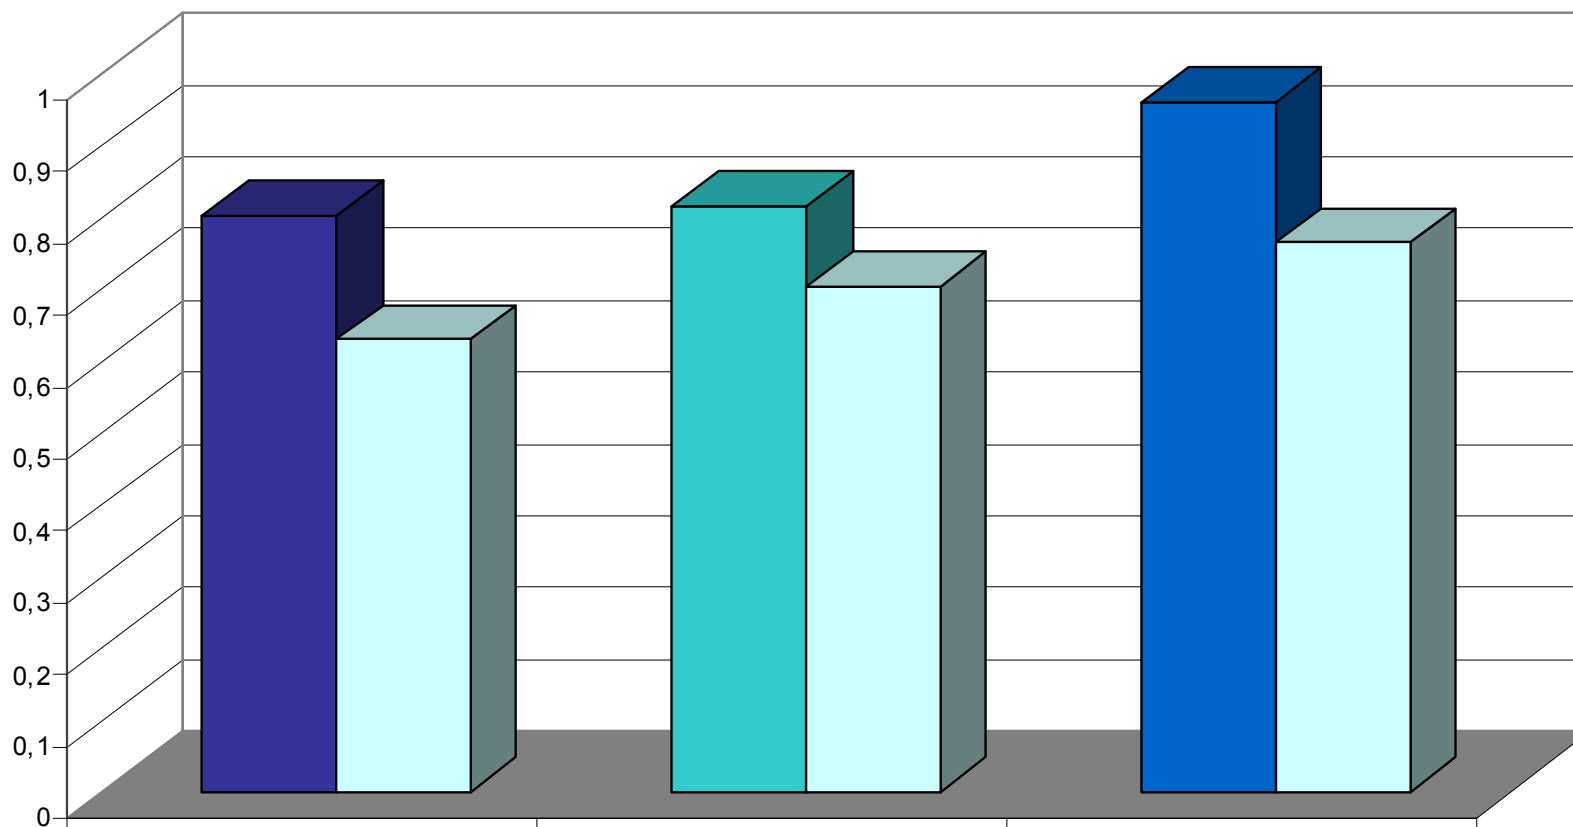

MATURA 2007
EGZAMINY PISEMNE
OPRACOWANIE WYNIKÓW

EGZAMIN MATURALNY 2007 WYBÓR PRZEDMIOTÓW

EGZAMIN MATURALNY 2007 WYNIKI PROCENTOWE - POZIOM ROZSZERZONY

EGZAMIN MATURALNY 2007 JĘZYK NIEMIECKI, JĘZYK HISZPAŃSKI, JĘZYK FRANCUSKI

■ poziom rozszerzony

■ średnia Wrocławia

80%

82%

96%

63%

70%

77%