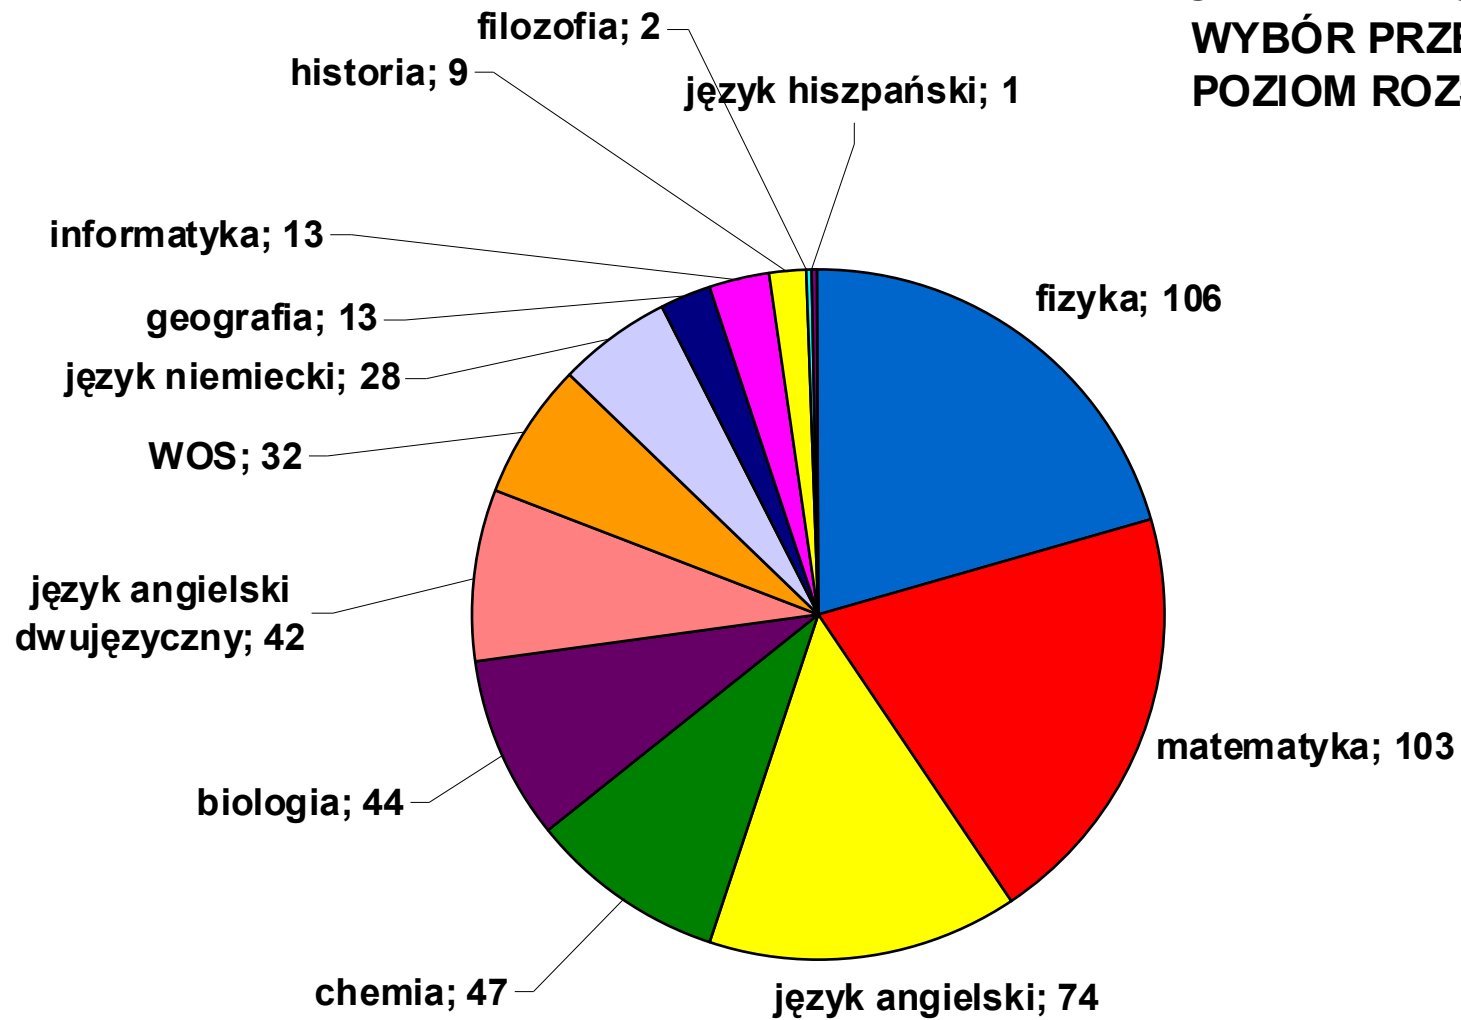

**WYNIKI PISEMNYCH
EGZAMINÓW MATURALNYCH
2011**

**EGZAMIN MATURALNY 2011
WYBÓR PRZEDMIOTÓW
POZIOM ROZSZERZONY**

EGZAMIN MATURALNY 2011 POZIOM PODSTAWOWY

■ Szkoła	73,3%	92,0%	73,3%	96,4%
■ Wrocław	63,60%	62,40%	51,30%	85,30%
■ Różnica	9,7%	29,6%	22,0%	11,1%

EGZAMIN MATURALNY 2011 POZIOM ROZSZERZONY

	j. polski	j. ang.	j. ang. dwuj.	historia	WOS	matem.	biologia	chemia	geograf.	fizyka	in form.	j. niem.
Średnia szkoły	75,6%	83,9%	73,6%	64,2%	62,8%	75,9%	77,9%	78,3%	57,0%	61,2%	87,8%	85,3%
Średnia Wrocławia	60,8%	73,3%		49,0%	43,5%	46,4%	57,2%	52,9%	45,8%	44,1%	76,2%	66,4%
Różnica	14,8%	10,6%		15,2%	19,3%	29,5%	20,7%	25,4%	11,2%	17,1%	11,6%	18,9%