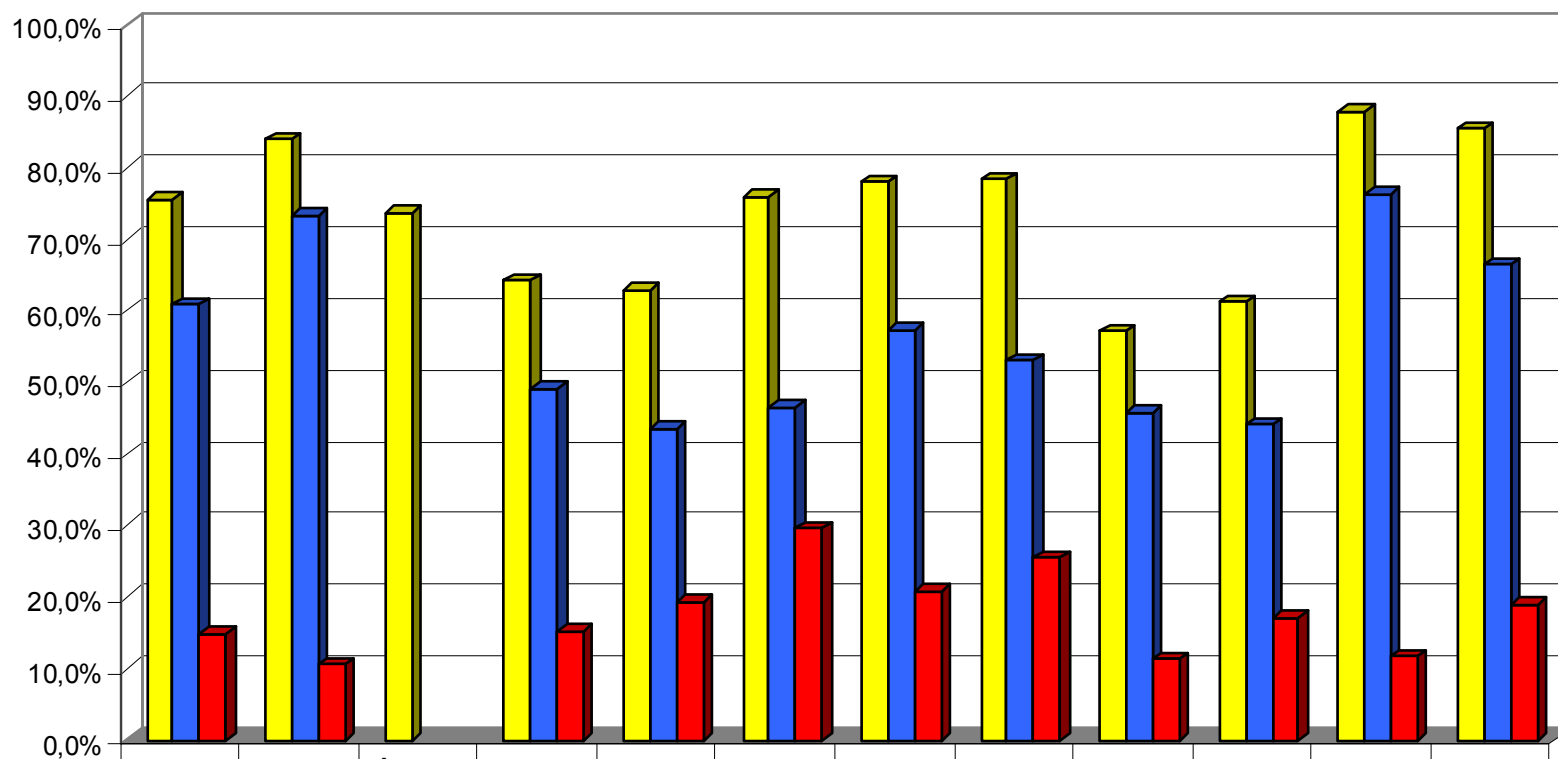

**WYNIKI PISEMNYCH
EGZAMINÓW MATURALNYCH
2011**

**EGZAMIN MATURALNY 2011
WYBÓR PRZEDMIOTÓW
POZIOM ROZSZERZONY**

EGZAMIN MATURALNY 2011 POZIOM PODSTAWOWY

■ Szkoła	73,3%	92,0%	73,3%	96,4%
■ Wrocław	63,60%	62,40%	51,30%	85,30%
■ Różnica	9,7%	29,6%	22,0%	11,1%

EGZAMIN MATURALNY 2011 POZIOM ROZSZERZONY

	j. polski	j. ang.	j. ang. dwuj.	historia	WOS	matem.	biologia	chemia	geograf.	fizyka	in form.	j. niem.
Średnia szkoły	75,6%	83,9%	73,6%	64,2%	62,8%	75,9%	77,9%	78,3%	57,0%	61,2%	87,8%	85,3%
Średnia Wrocławia	60,8%	73,3%		49,0%	43,5%	46,4%	57,2%	52,9%	45,8%	44,1%	76,2%	66,4%
Różnica	14,8%	10,6%		15,2%	19,3%	29,5%	20,7%	25,4%	11,2%	17,1%	11,6%	18,9%