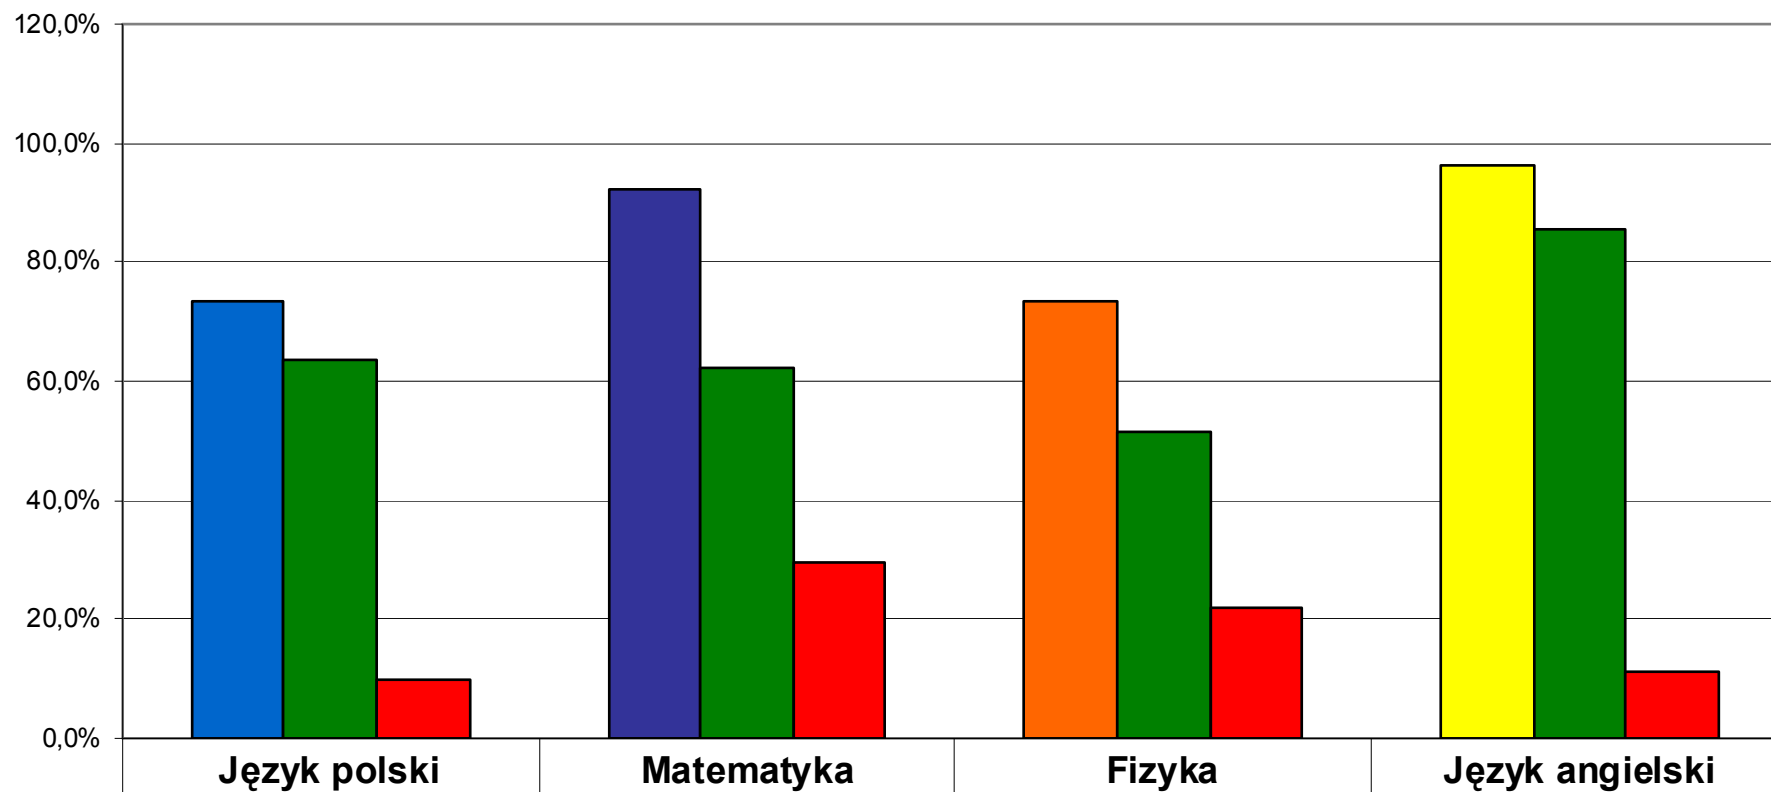

**WYNIKI PISEMNYCH
EGZAMINÓW MATURALNYCH
2011**

**EGZAMIN MATURALNY 2011
WYBÓR PRZEDMIOTÓW
POZIOM ROZSZERZONY**

EGZAMIN MATURALNY 2011 POZIOM PODSTAWOWY

■ Szkoła	73,3%	92,0%	73,3%	96,4%
■ Wrocław	63,60%	62,40%	51,30%	85,30%
■ Różnica	9,7%	29,6%	22,0%	11,1%

EGZAMIN MATURALNY 2011 POZIOM ROZSZERZONY

	j. polski	j. ang.	j. ang. dwuj.	historia	WOS	matem.	biologia	chemia	geograf.	fizyka	in form.	j. niem.
Średnia szkoły	75,6%	83,9%	73,6%	64,2%	62,8%	75,9%	77,9%	78,3%	57,0%	61,2%	87,8%	85,3%
Średnia Wrocławia	60,8%	73,3%		49,0%	43,5%	46,4%	57,2%	52,9%	45,8%	44,1%	76,2%	66,4%
Różnica	14,8%	10,6%		15,2%	19,3%	29,5%	20,7%	25,4%	11,2%	17,1%	11,6%	18,9%