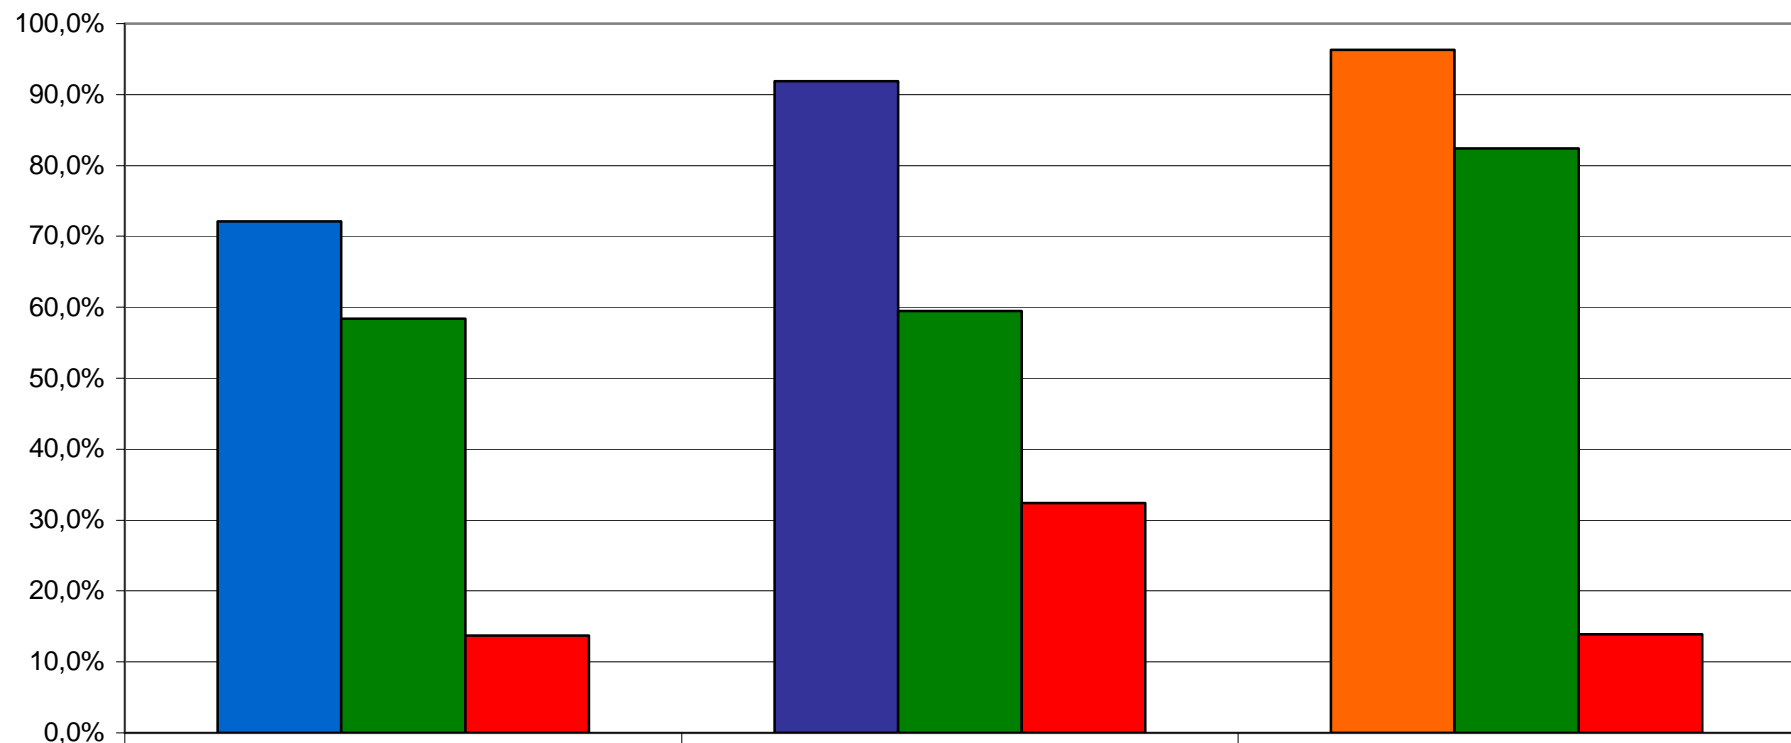

**WYNIKI  
PISEMNEGO EGZAMINU  
MATURALNEGO 2014**

**EGZAMIN MATURALNY 2014  
WYBÓR PRZEDMIOTÓW  
DODATKOWYCH**

## EGZAMIN MATURALNY 2014 POZIOM PODSTAWOWY

	Język polski	Matematyka	Język angielski
<span style="color: yellow;">■</span> Szkoła	72,1%	91,9%	96,3%
<span style="color: green;">■</span> Wrocław	58,40%	59,50%	82,40%
<span style="color: red;">■</span> Różnica	13,7%	32,4%	13,9%

## EGZAMIN MATURALNY 2014 POZIOM ROZSZERZONY