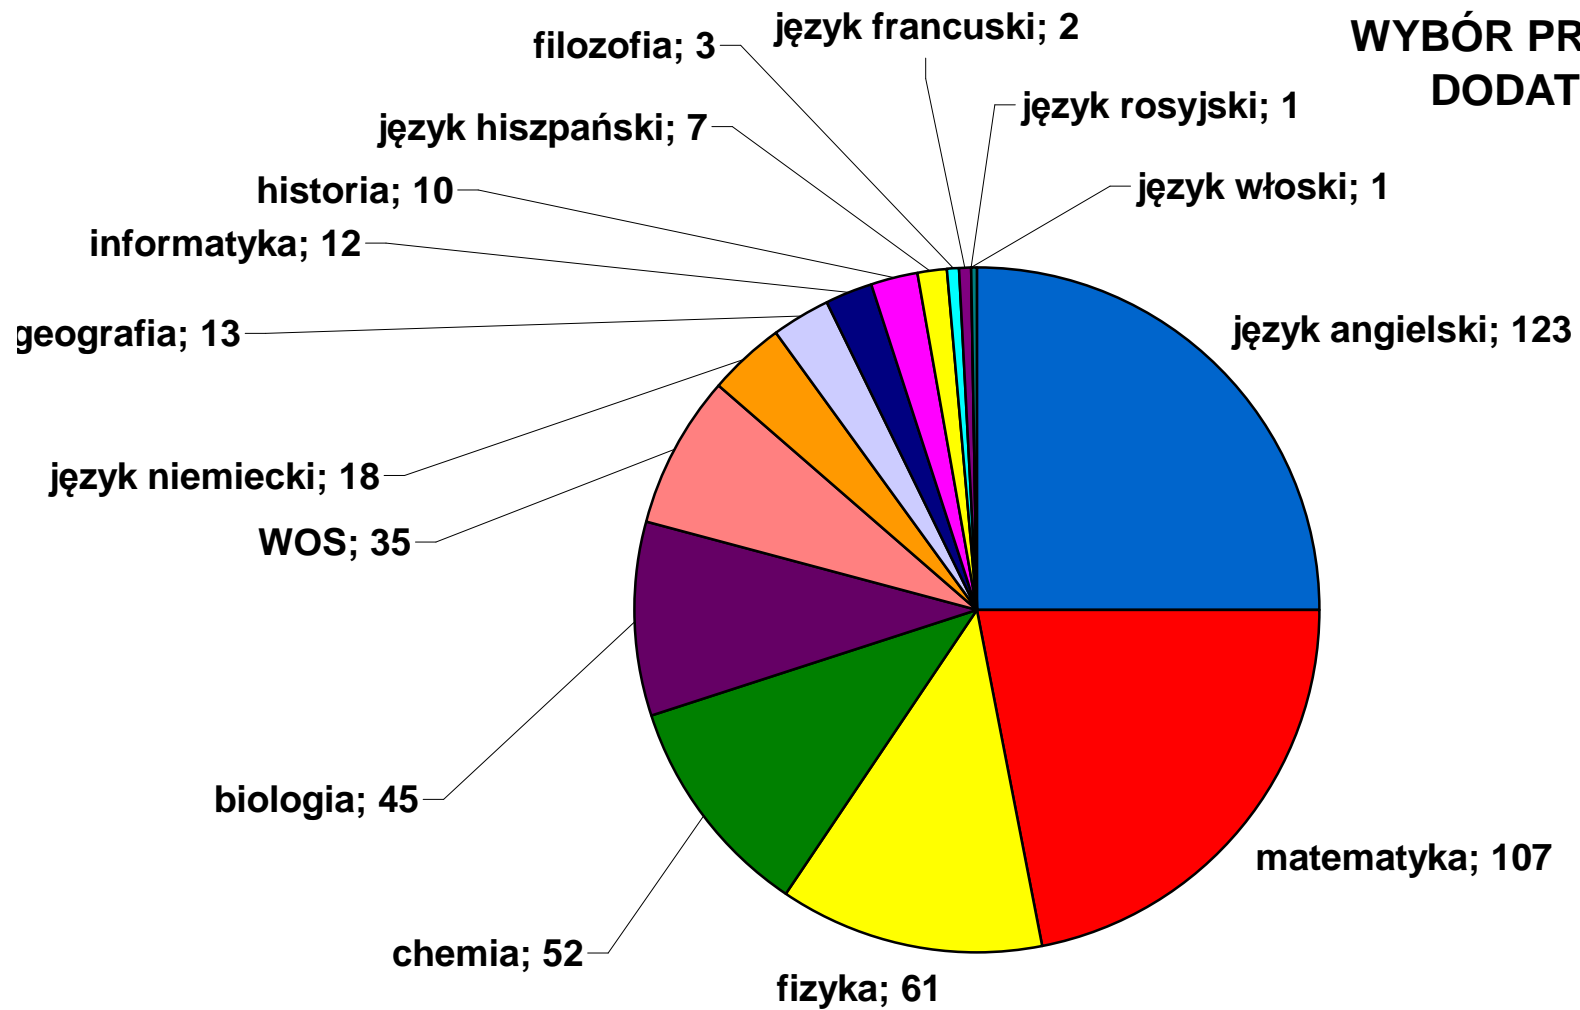

**WYNIKI  
PISEMNEGO EGZAMINU  
MATURALNEGO 2014**

**EGZAMIN MATURALNY 2014  
WYBÓR PRZEDMIOTÓW  
DODATKOWYCH**

## EGZAMIN MATURALNY 2014 POZIOM PODSTAWOWY

	Język polski	Matematyka	Język angielski
<span style="color: yellow;">■</span> Szkoła	72,1%	91,9%	96,3%
<span style="color: green;">■</span> Wrocław	58,40%	59,50%	82,40%
<span style="color: red;">■</span> Różnica	13,7%	32,4%	13,9%

## EGZAMIN MATURALNY 2014 POZIOM ROZSZERZONY