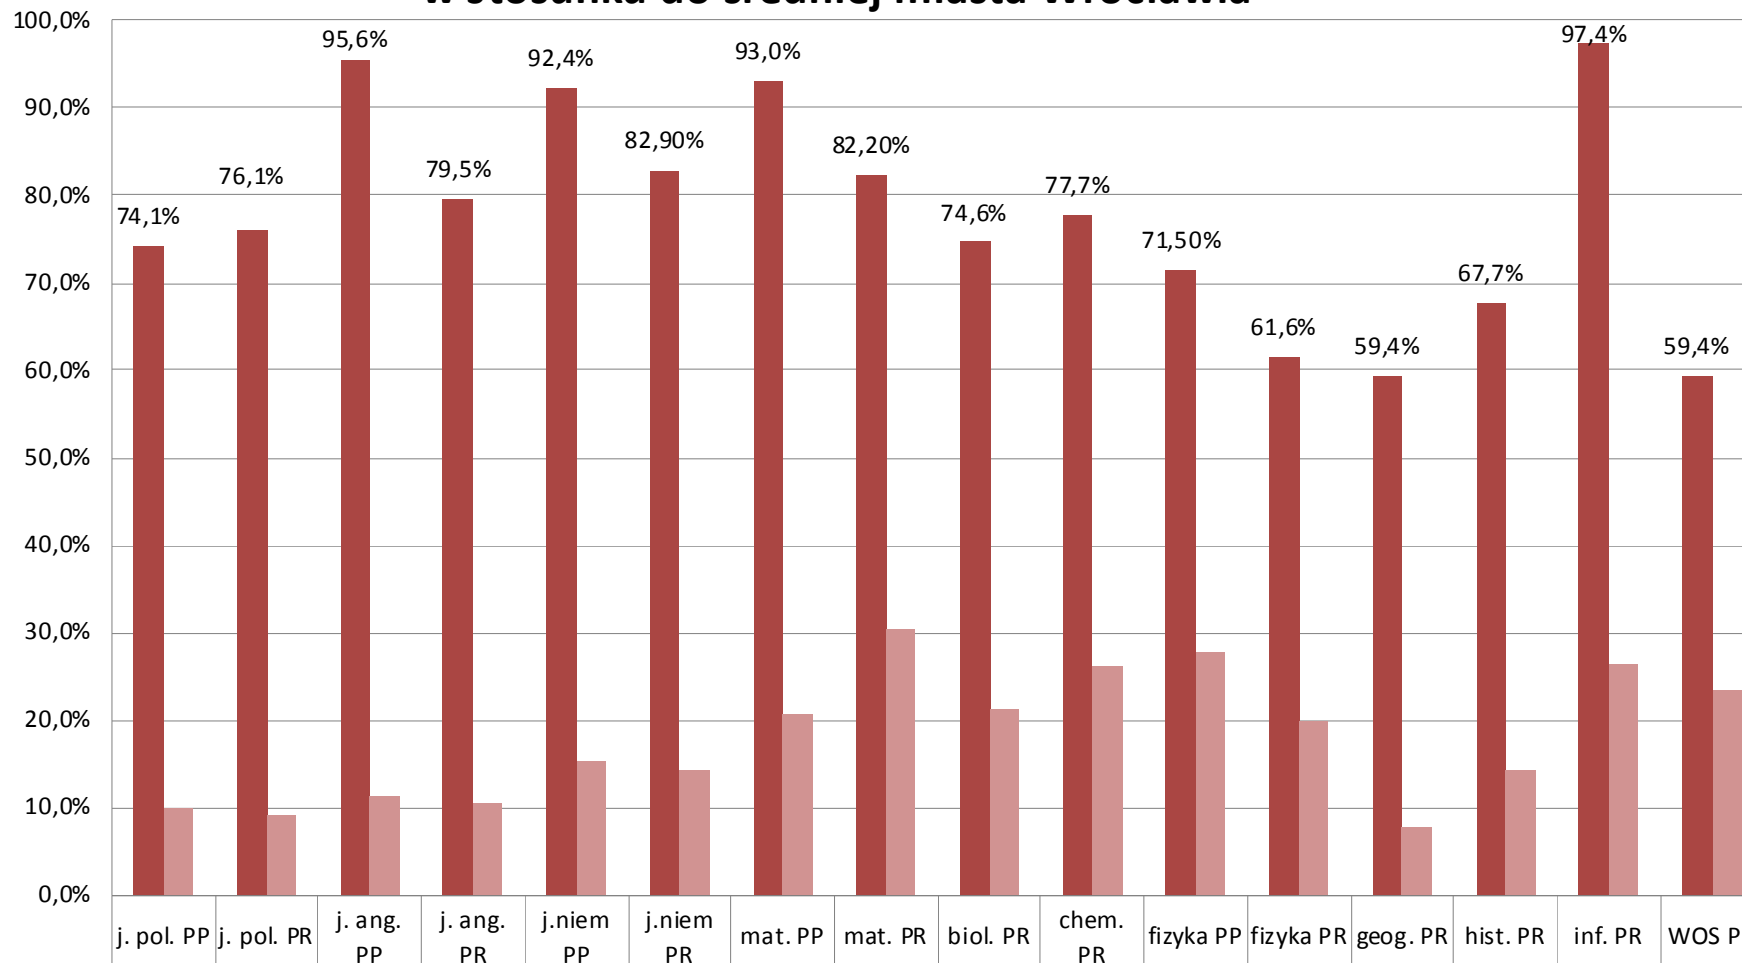

**MATURA 2012**  
**EGZAMINY PISEMNE**  
**OPRACOWANIE WYNIKÓW**

## Różnice punktów procentowych dla poszczególnych przedmiotów w stosunku do średniej miasta Wrocławia

|                  |       |       |       |       |       |        |       |        |       |       |        |       |       |       |       |       |
|------------------|-------|-------|-------|-------|-------|--------|-------|--------|-------|-------|--------|-------|-------|-------|-------|-------|
| ■ Średnia szkoły | 74,1% | 76,1% | 95,6% | 79,5% | 92,4% | 82,90% | 93,0% | 82,20% | 74,6% | 77,7% | 71,50% | 61,6% | 59,4% | 67,7% | 97,4% | 59,4% |
| ■ Różnica        | 10,0% | 9,0%  | 11,4% | 10,4% | 15,3% | 14,3%  | 20,7% | 30,4%  | 21,4% | 26,2% | 27,8%  | 20,0% | 7,7%  | 14,3% | 26,5% | 23,4% |